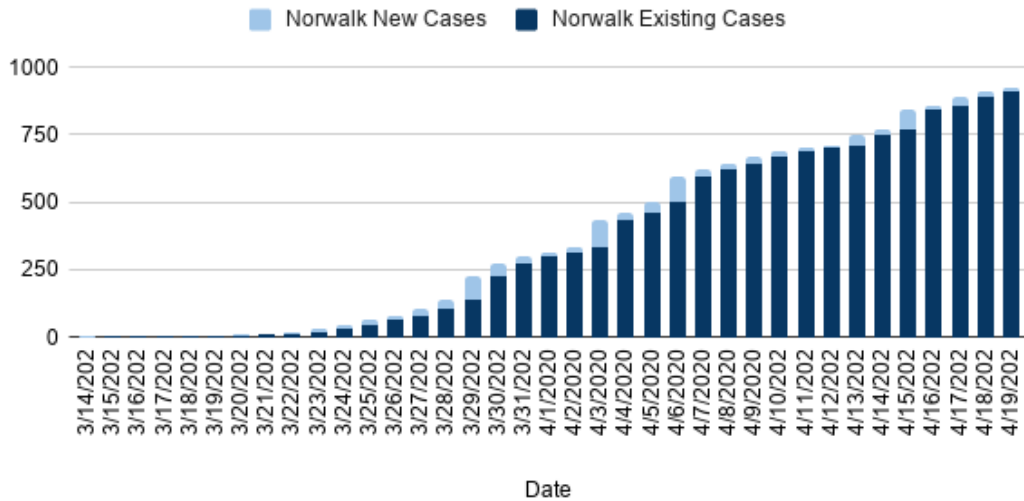

Number of COVID-19 Norwalk Cases and New Cases

Data are preliminary and subject to change