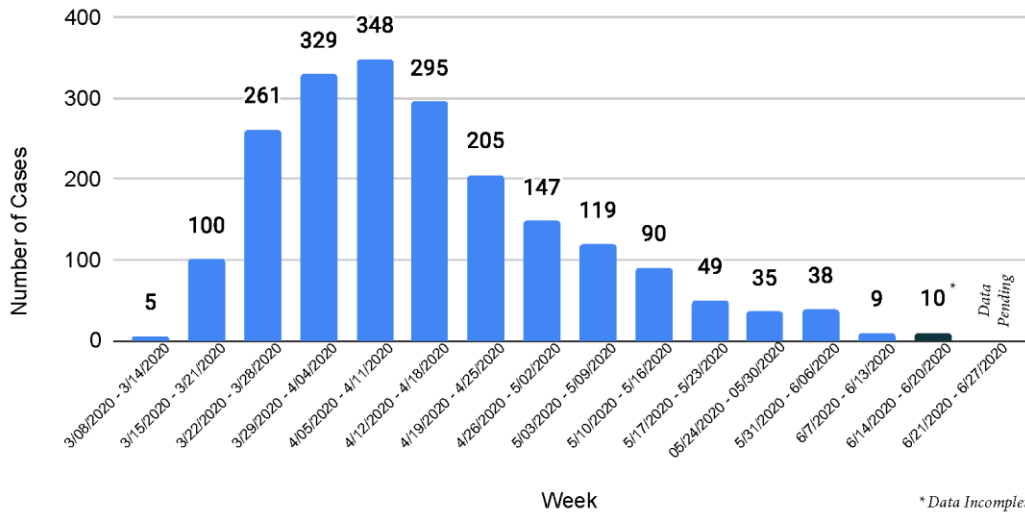

Number of Norwalk COVID-19 Cases by Date of Specimen Collection

Test results may be reported several days after collection. Does not include cases with missing specimen collection dates.